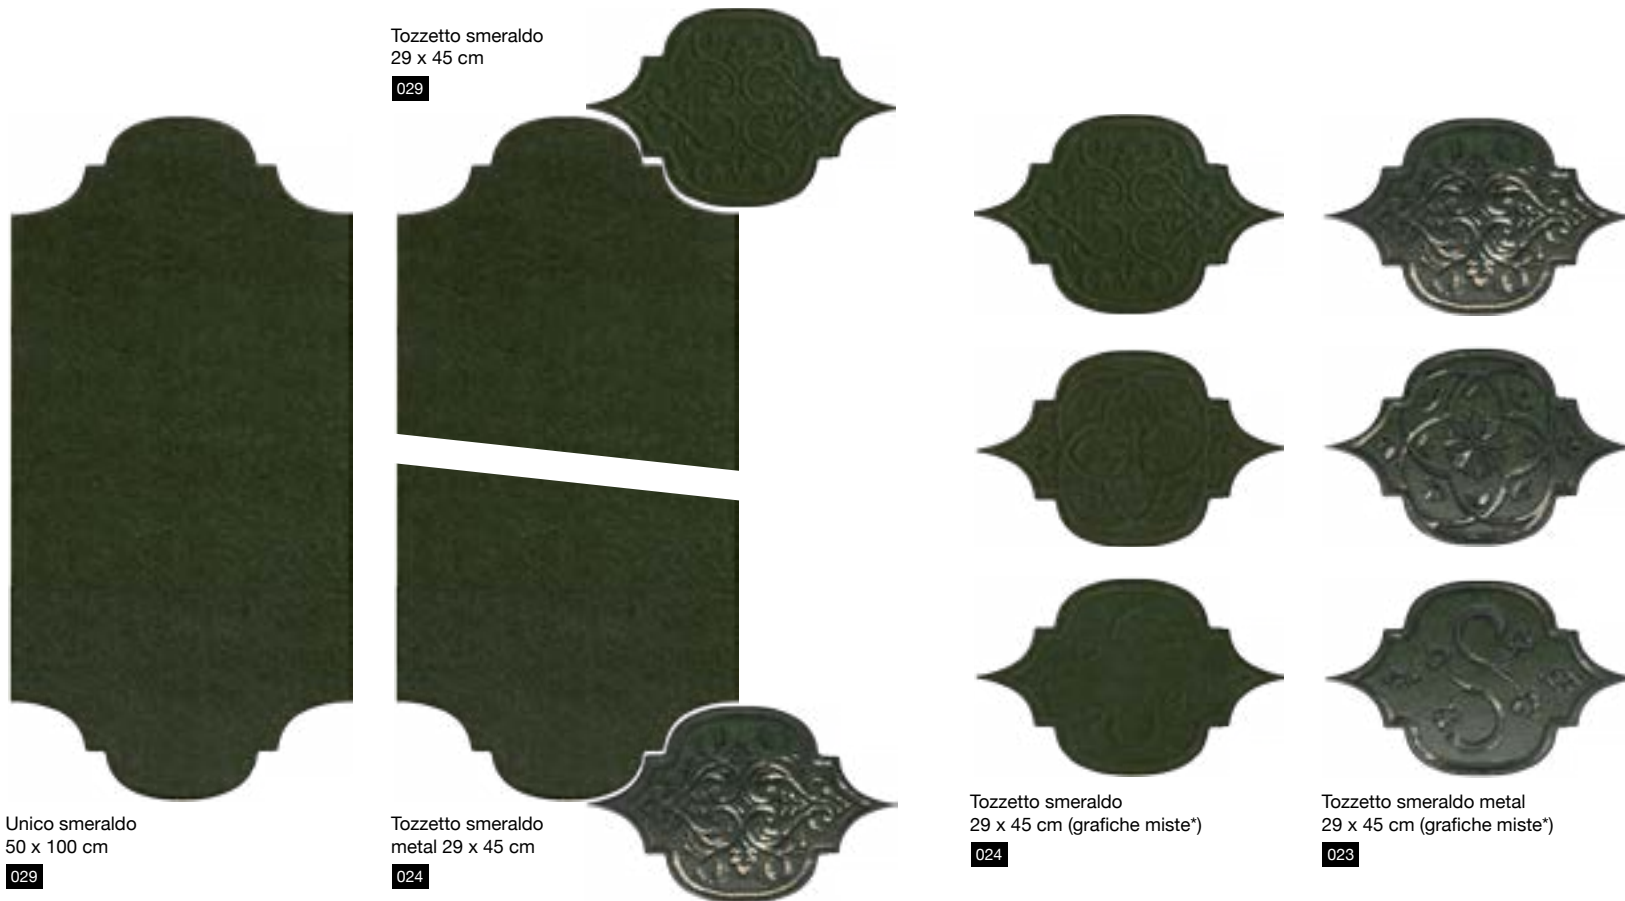

Unico mirra
50 x 100 cm
029

Tozzetto mirra
29 x 45 cm
029

Tozzetto mirra
metal 29 x 45 cm
024

Tozzetto mirra
29 x 45 cm (grafiche miste*)
024

Tozzetto mirra metal
29 x 45 cm (grafiche miste*)
023

Unico porpora
50 x 100 cm
029

Tozzetto porpora
metal 29 x 45 cm
029

Tozzetto porpora
metal 29 x 45 cm
024

Tozzetto porpora
29 x 45 cm (grafiche miste*)
024

Tozzetto porpora metal
29 x 45 cm (grafiche miste*)
023

Tozzetto smeraldo
29 x 45 cm

029

Unico smeraldo
50 x 100 cm

029

Tozzetto smeraldo
metal 29 x 45 cm

024

Tozzetto smeraldo
29 x 45 cm (grafiche miste*)

024

Tozzetto smeraldo metal
29 x 45 cm (grafiche miste*)