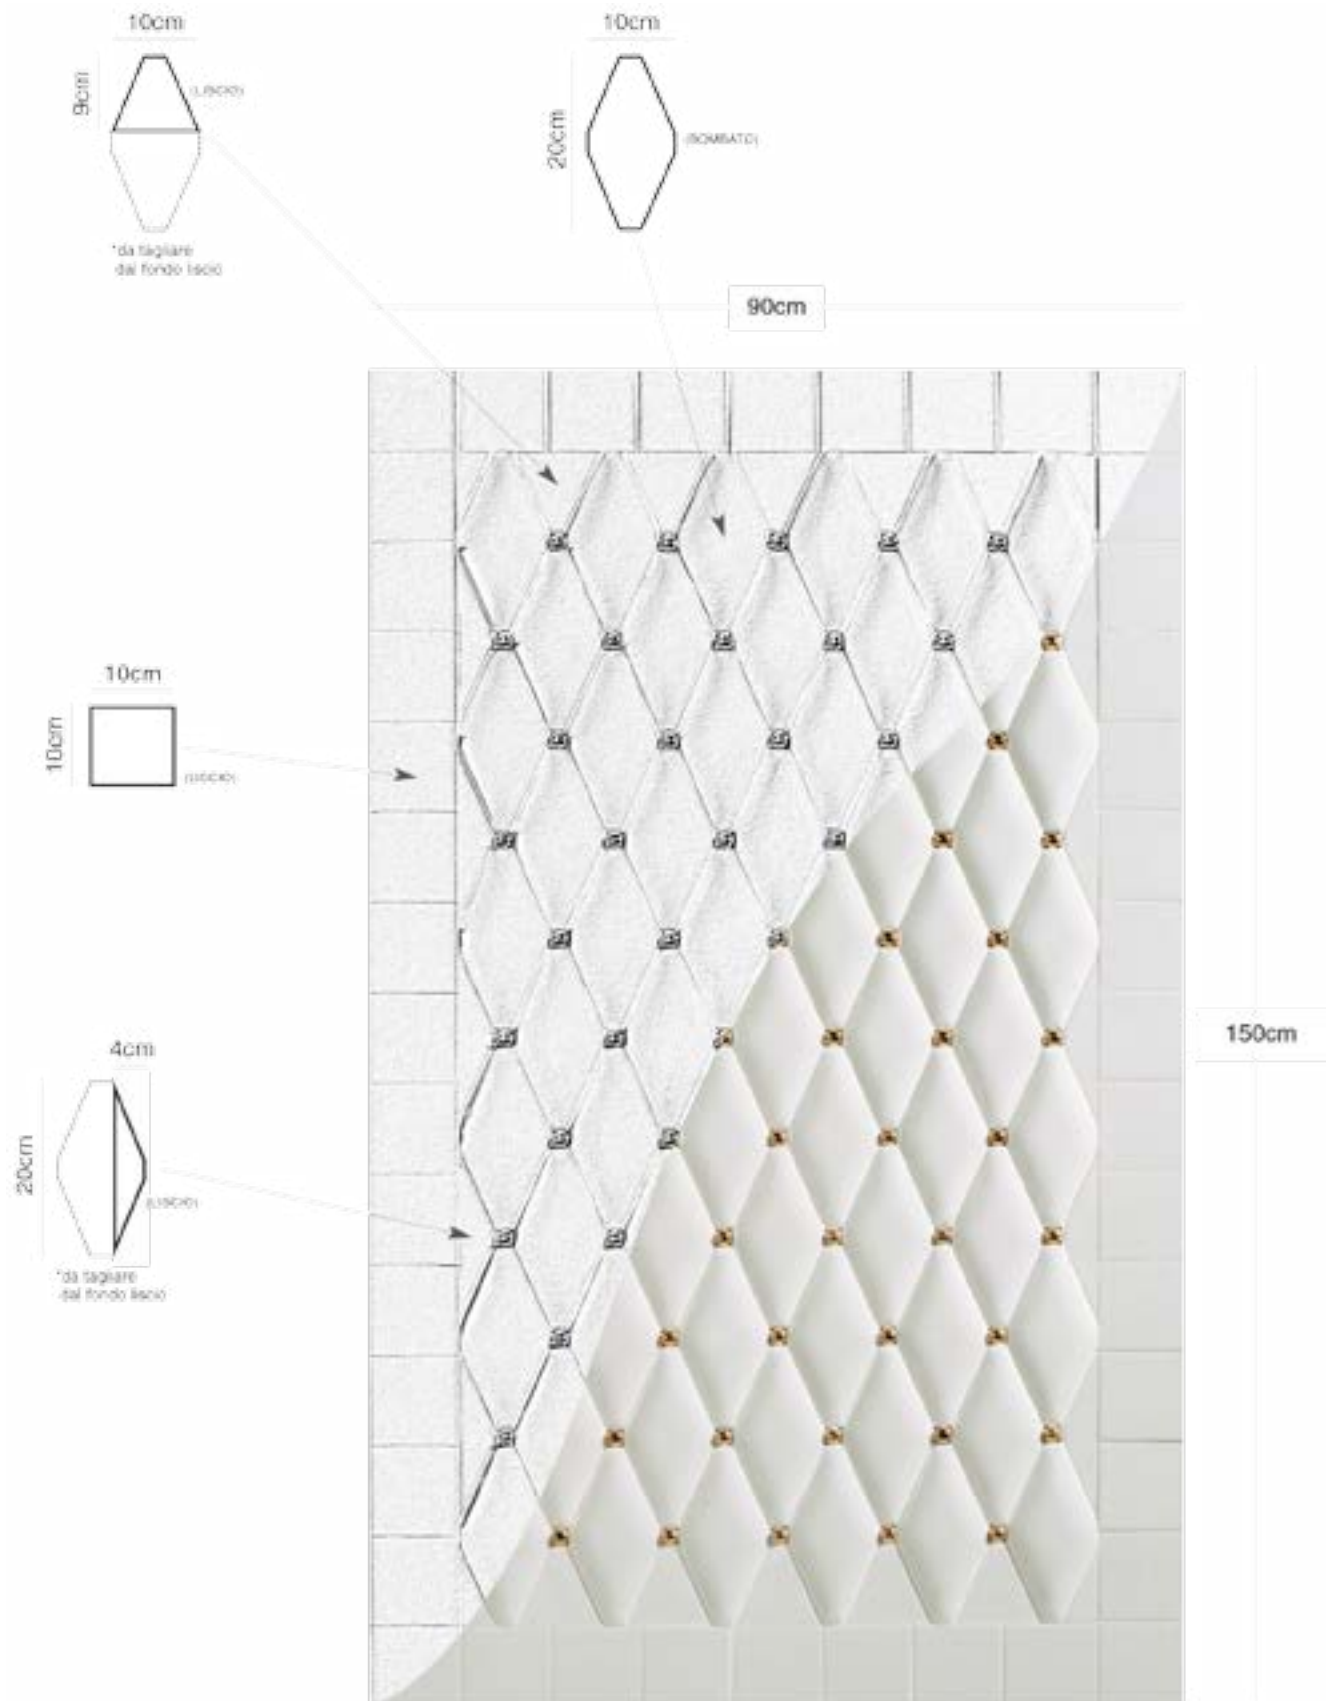

Tassello liscio
bordeaux 2x2 cm

206

Tassello liscio
verde 2x2 cm

206

Tassello liscio
blu 2x2 cm

206

Tassello liscio
nero 2x2 cm

206

• Non fornito
Not supplied

Modulo Capitonné cm 70x130 interno inserito in cornice con il 10x10 cm
cm 70x130 modular scheme fitted in cm 10x10

Dimensioni modulari in larghezza
Basic schemes for Width

Dimensioni modulari in altezza
Basic schemes for Heights